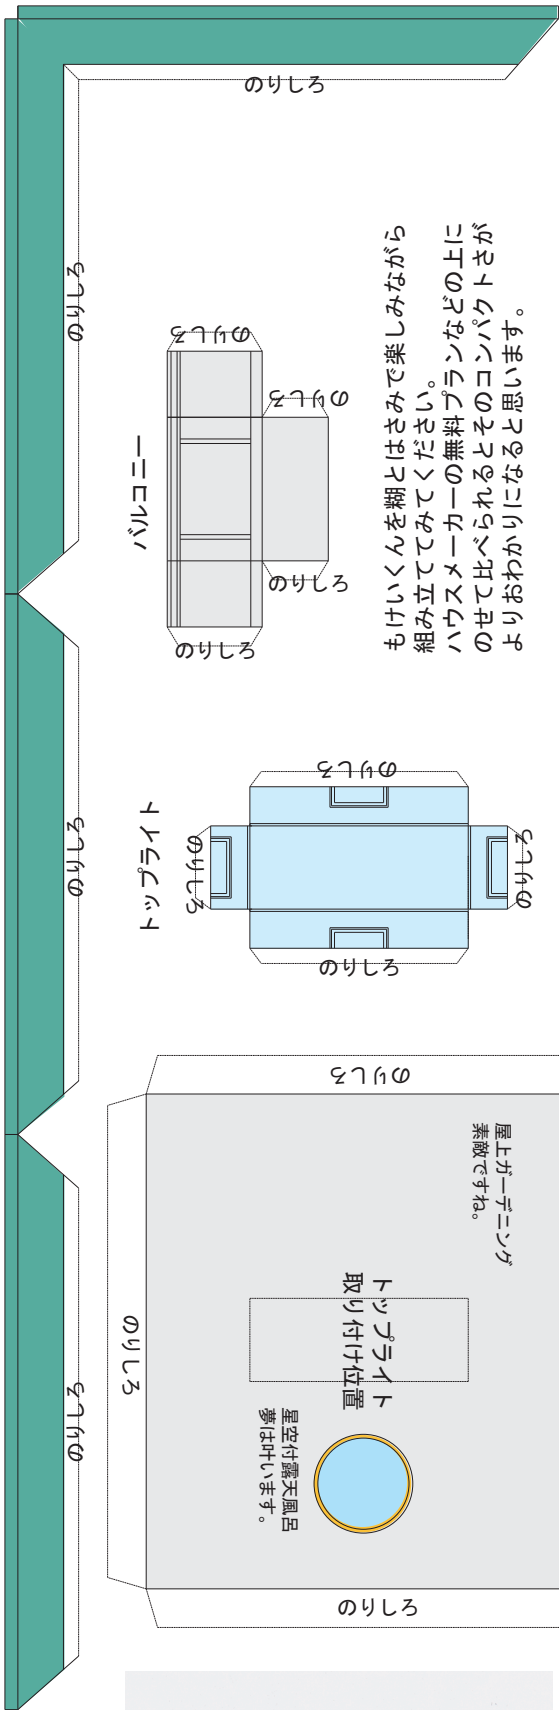

外壁を守るひさし

もけいくんを糊とはさみで楽しみながら組み立ててください。ハウスメーカーの無料プランなどの上にのせて比べられるとそのコンパクトさがよりおわかりになると思います。

もけいくん完成図

このラインのみ切込みをいれてください。

縮尺 1/100

<http://homepage3.nifty.com/at-shige/>

検索

アトリエシゲ