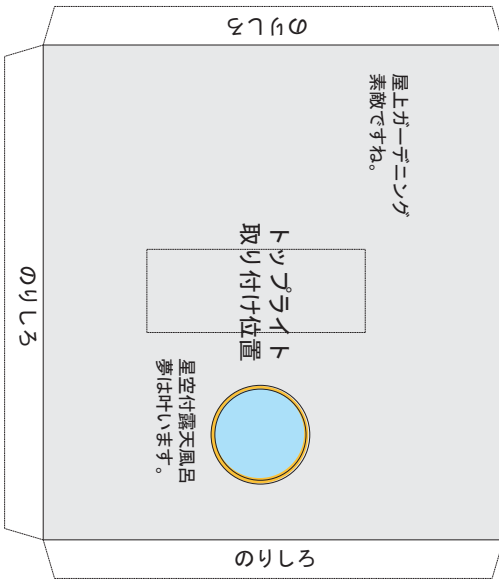

外壁を守るひさし

もけいくんを糊とはさみで楽しみながら組み立ててください。ハウスメーカーの無料プランなどの上にのせて比べられるとそのコンパクトさがよりおわかりになると思います。

もけいくん完成図

このラインのみ切込みをいれてください。

縮尺 1/100

<http://homepage3.nifty.com/at-shige/>

検索

アトリエシゲ