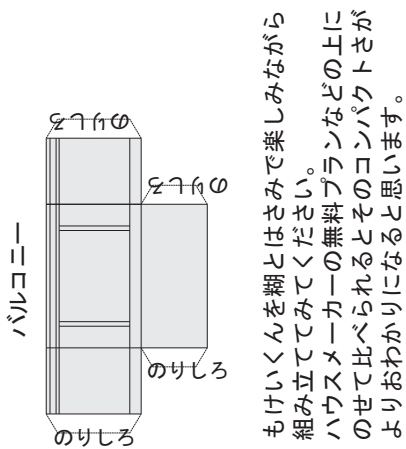

外壁を守るひさし

もけいくんを糊とはさみで楽しみながら組み立ててください。ハウスメーカーの無料プランなどの上にのせて比べられるとそのコンパクトさがよりおわかりになると思います。

もけいくん完成図

このラインのみ切込みをいれてください。

縮尺 1/100

<http://homepage3.nifty.com/at-shige/>

検索

アトリエシゲ