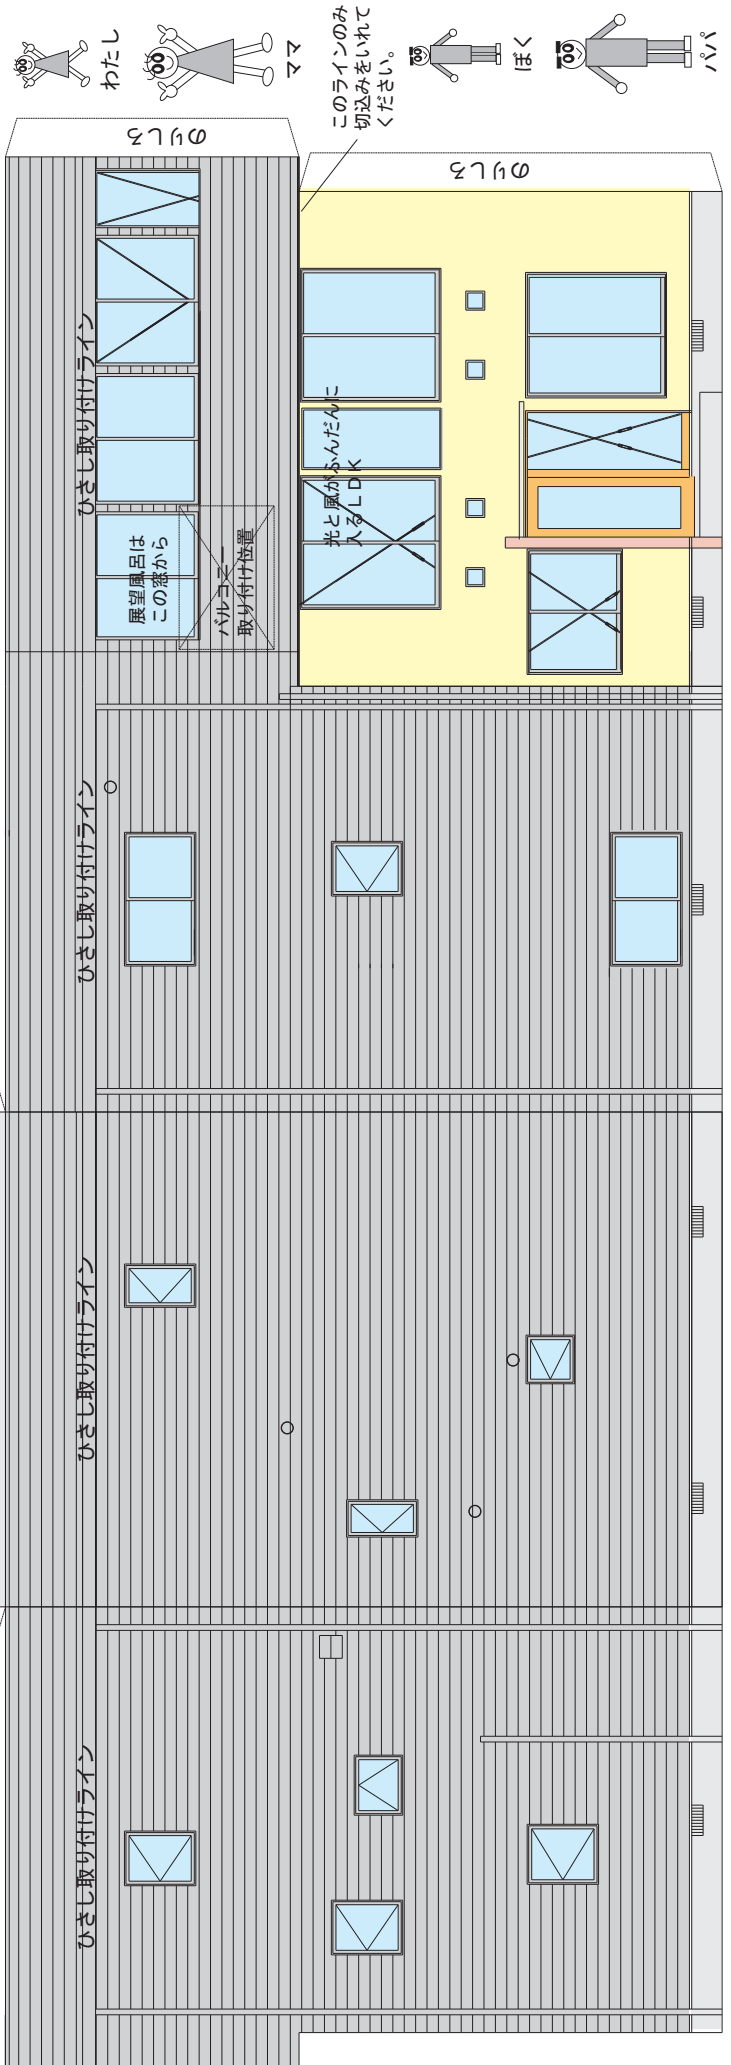

外壁を守るひさし

もけいくんを糊とはさみで楽しみながら組み立ててください。ハウスメーカーの無料プランなどの上にのせて比べられるとそのコンパクトさがよりおわかりになると思います。

もけいくん完成図

このラインのみ切込みをいれてください。

縮尺 1/100

<http://homepage3.nifty.com/at-shige/>

検索

アトリエシゲ