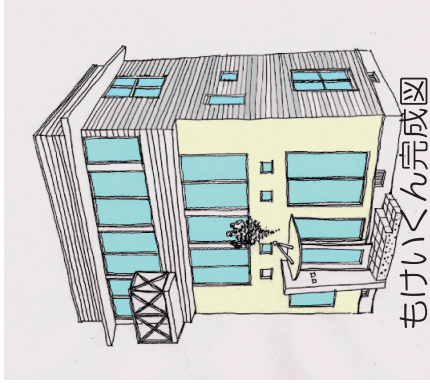

外壁を守るひさし

もけいくん完成図

星空付露天風呂
勢はかきいいます。

トップライト
取り付け位置

素乾燥
スチロール板

もけいくんを糊とはさみで楽しみながら組み立ててください。
ハウスメーカーの無料プランなどの上にのせて比べられるとそのコンパクトさがよりおわかりになるとおもいます。

縮尺 1/100

<http://homepage3.nifty.com/at-shige/>

atelier shige