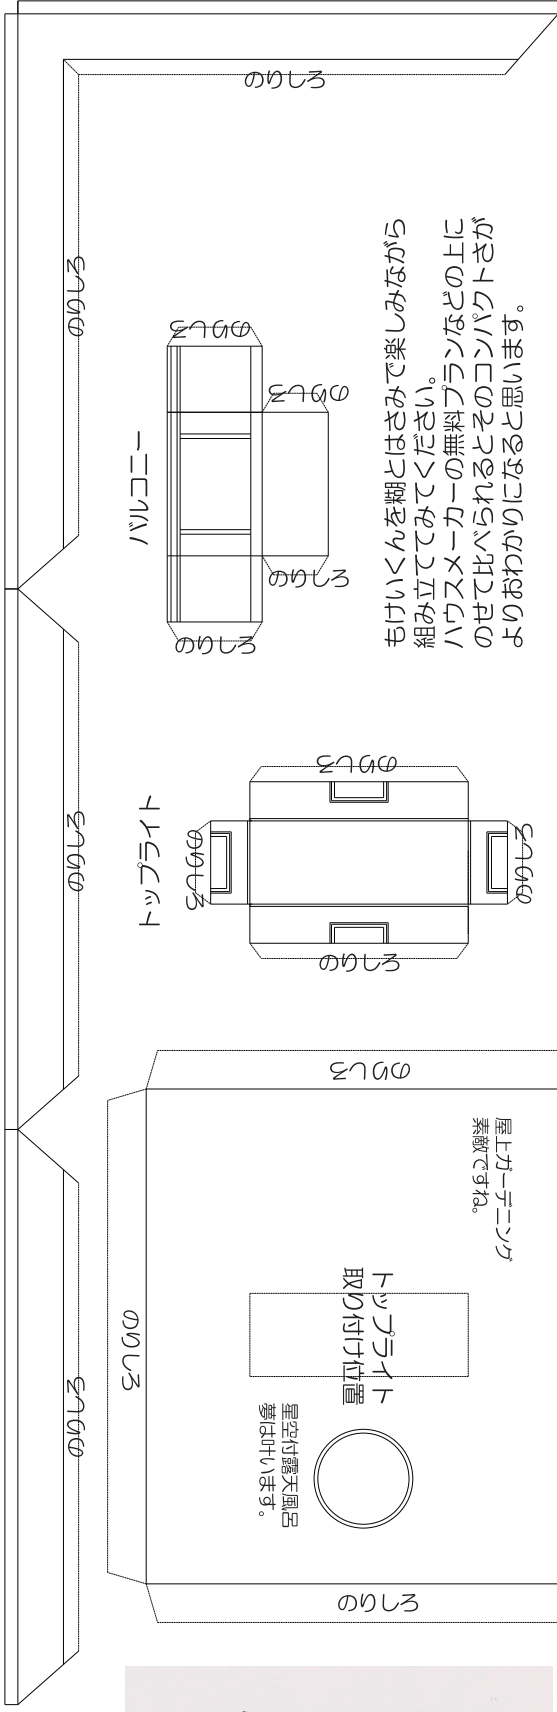

外壁を守るひさし

もけいくん完成図

星空付露天風呂
勢はかきいいます。

トップライト
取り付け位置

素乾燥
スチロール板

もけいくんを糊とはさみで楽しみながら組み立ててください。
ハウスメーカーの無料プランなどの上にのせて比べられるとそのコンパクトさがよりおわかりになるとおもいます。

縮尺 1/100

<http://homepage3.nifty.com/at-shige/>