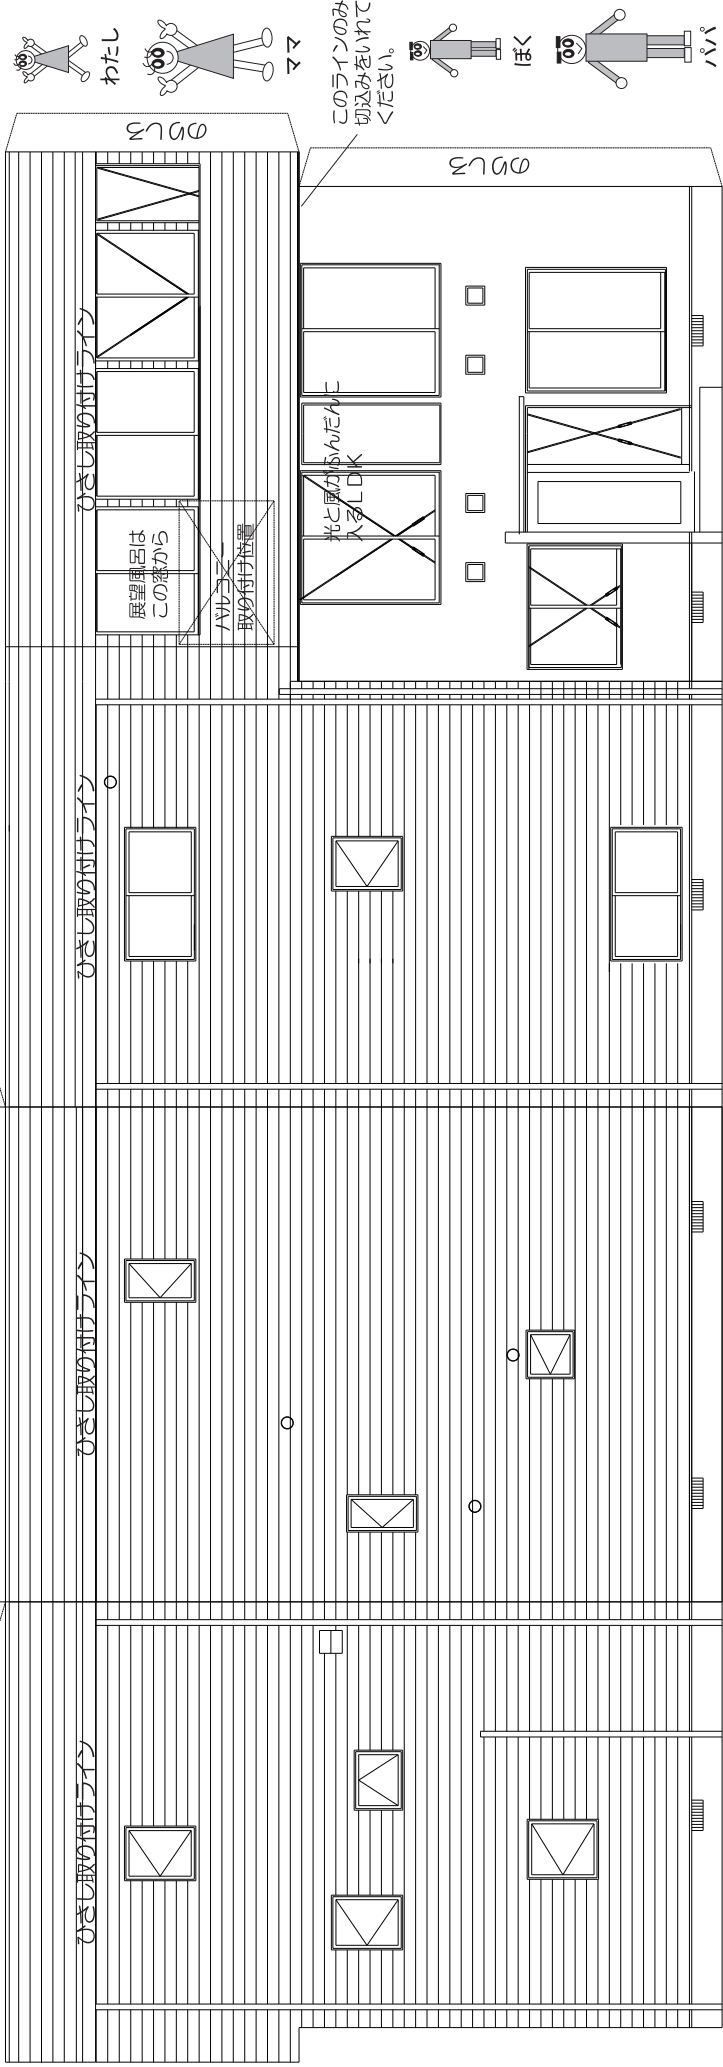

外壁を守るひさし

もけいくん完成図

星空付露天風呂
勢はかきいいます。

トップライト
取り付け位置

素乾燥
スチロール板

もけいくんを糊とはさみで楽しみながら組み立ててください。
ハウスメーカーの無料プランなどの上にのせて比べられるとそのコンパクトさがよりおわかりになるとおもいます。

縮尺 1/100

<http://homepage3.nifty.com/at-shige/>